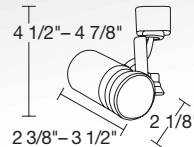

Miniature Universal with Sliding Sleeve

1. **ET690W** White
   - **ET690B** Black
2. Lamp: 50W PAR16, 150W R or PAR